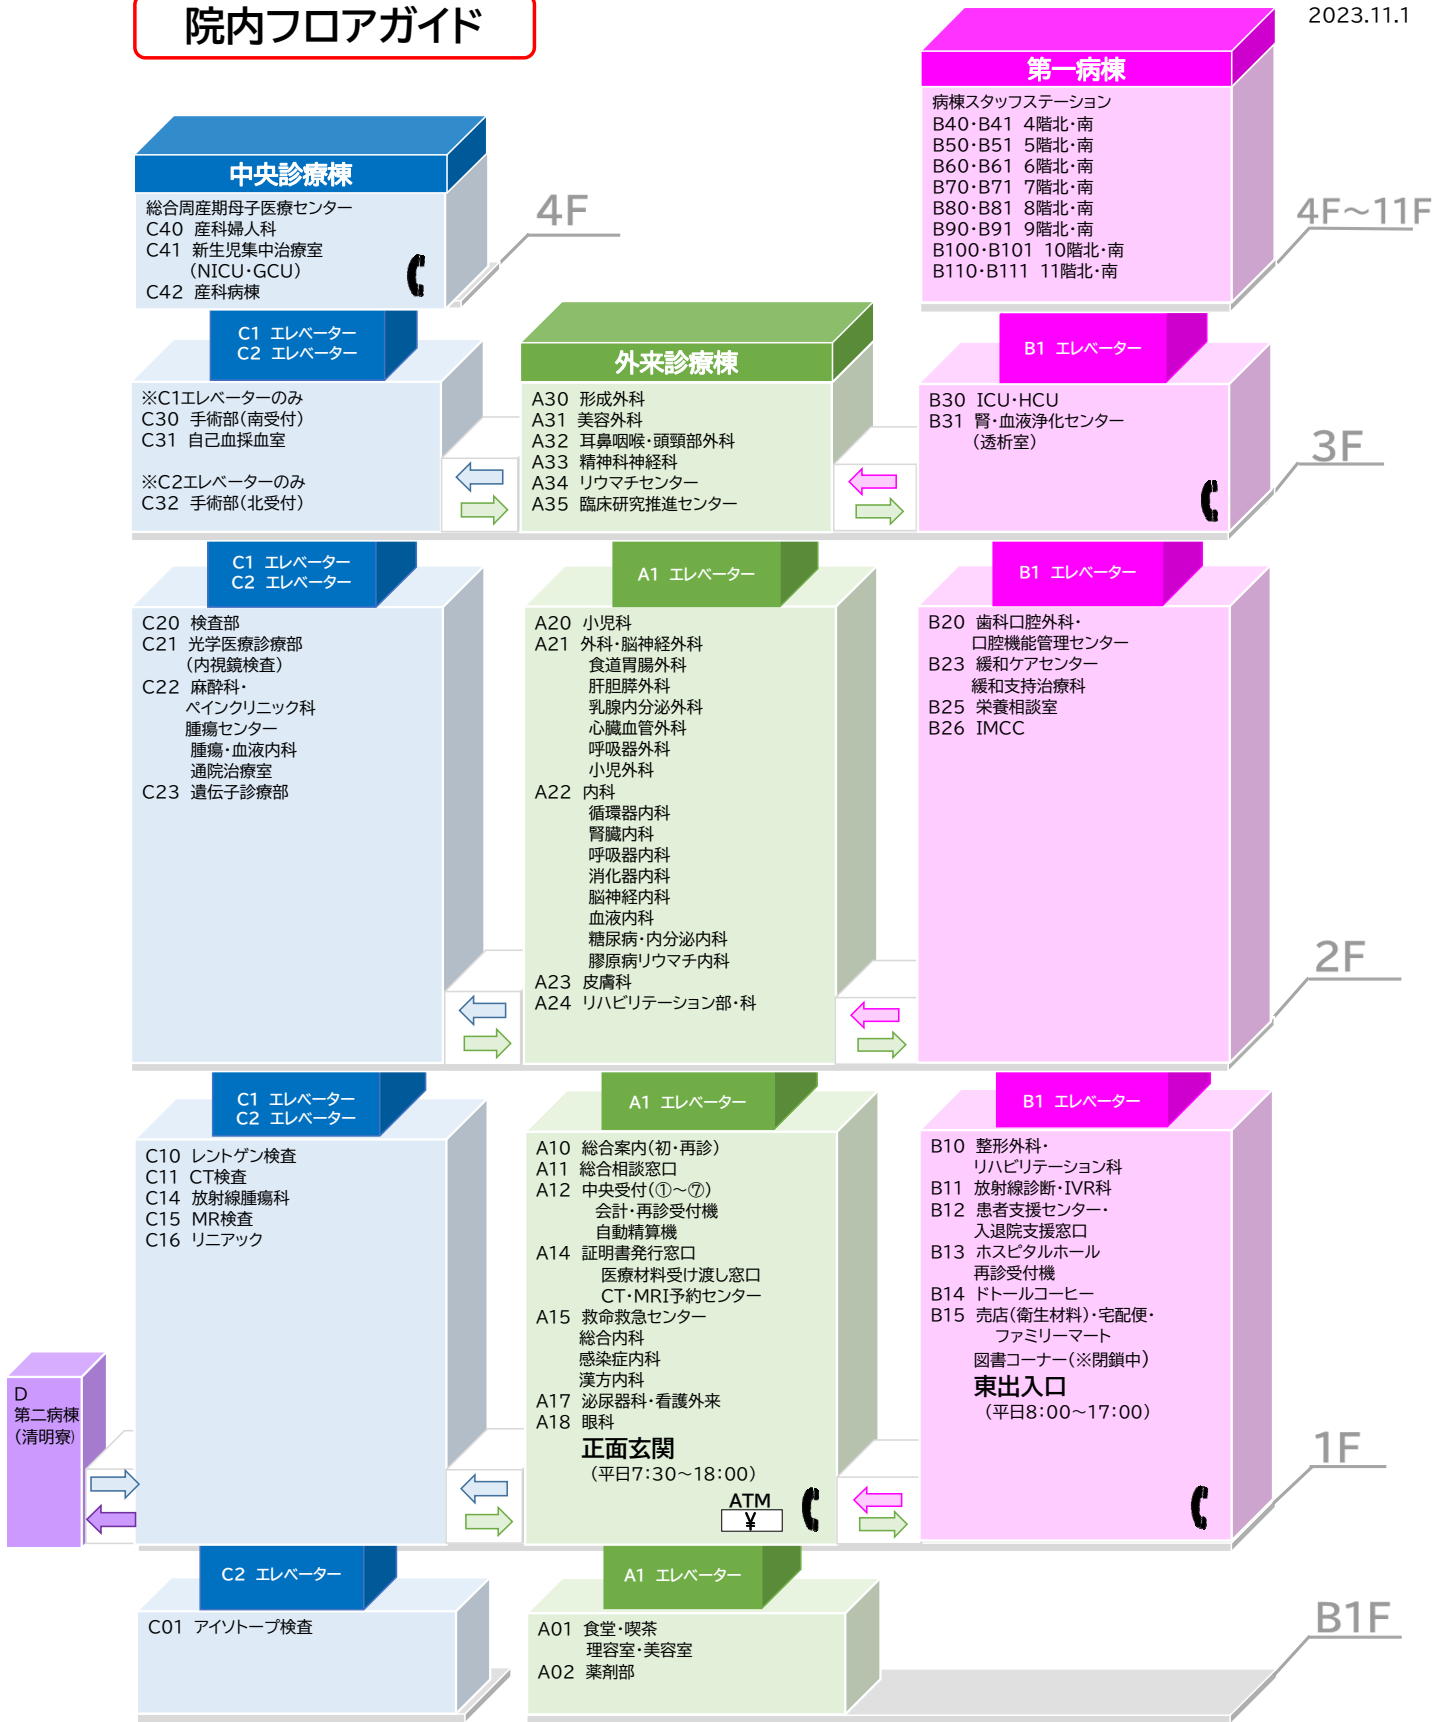

# 院内フロアガイド

2023.11.1

## フロアマップ 番号表示ルール